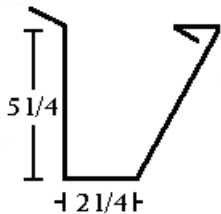

Bonderized Gutter

OG (K style)

- 4"
- 5"
- 6"
- 7"
- 8"

PLAIN FASCIA

- 5 1/4"
- 7 1/4"
- Tile*

DECCO FASCIA

- 5 1/4"
- 7 1/4"
- Tile*

CURVED FASCIA